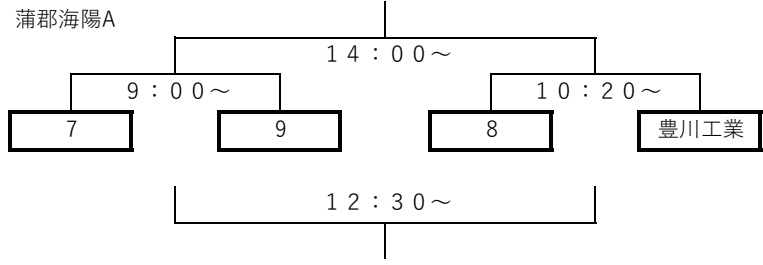

Cトーナメント
蒲郡海陽A