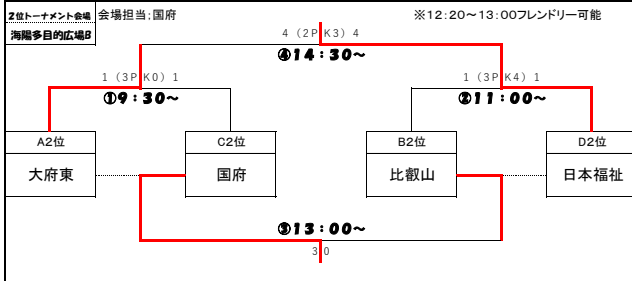

3日目 順位決定トーナメント 8月12日(土)

順位トーナメント…試合時間60分(30分×2)

(延長なし。勝敗が決しない場合は、PK方式で次回戦進出・優勝チームを決定)

主審は相互審(前半が左側チーム、後半が右側チーム)、副審は選手でお願いいたします