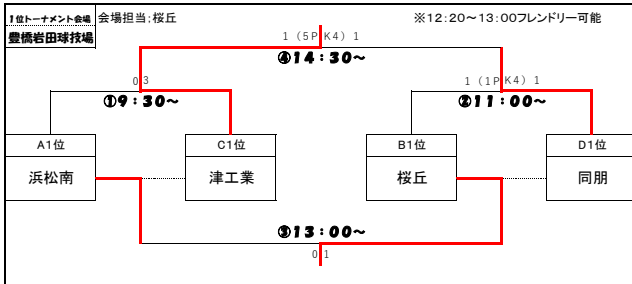

3日目 順位決定トーナメント 8月12日(土)

順位トーナメント…試合時間60分(30分×2)

(延長なし。勝敗が決しない場合は、PK方式で次回戦進出・優勝チームを決定)

主審は相互審(前半が左側チーム、後半が右側チーム)、副審は選手でお願いいたします