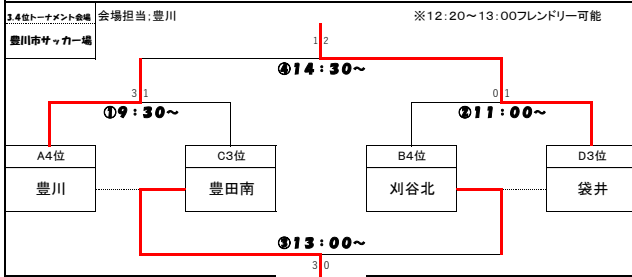

3日目 順位決定トーナメント 8月12日(土)

順位トーナメント…試合時間60分(30分×2)

(延長なし。勝敗が決しない場合は、PK方式で次回戦進出・優勝チームを決定)

主審は相互審(前半が左側チーム、後半が右側チーム)、副審は選手でお願いいたします