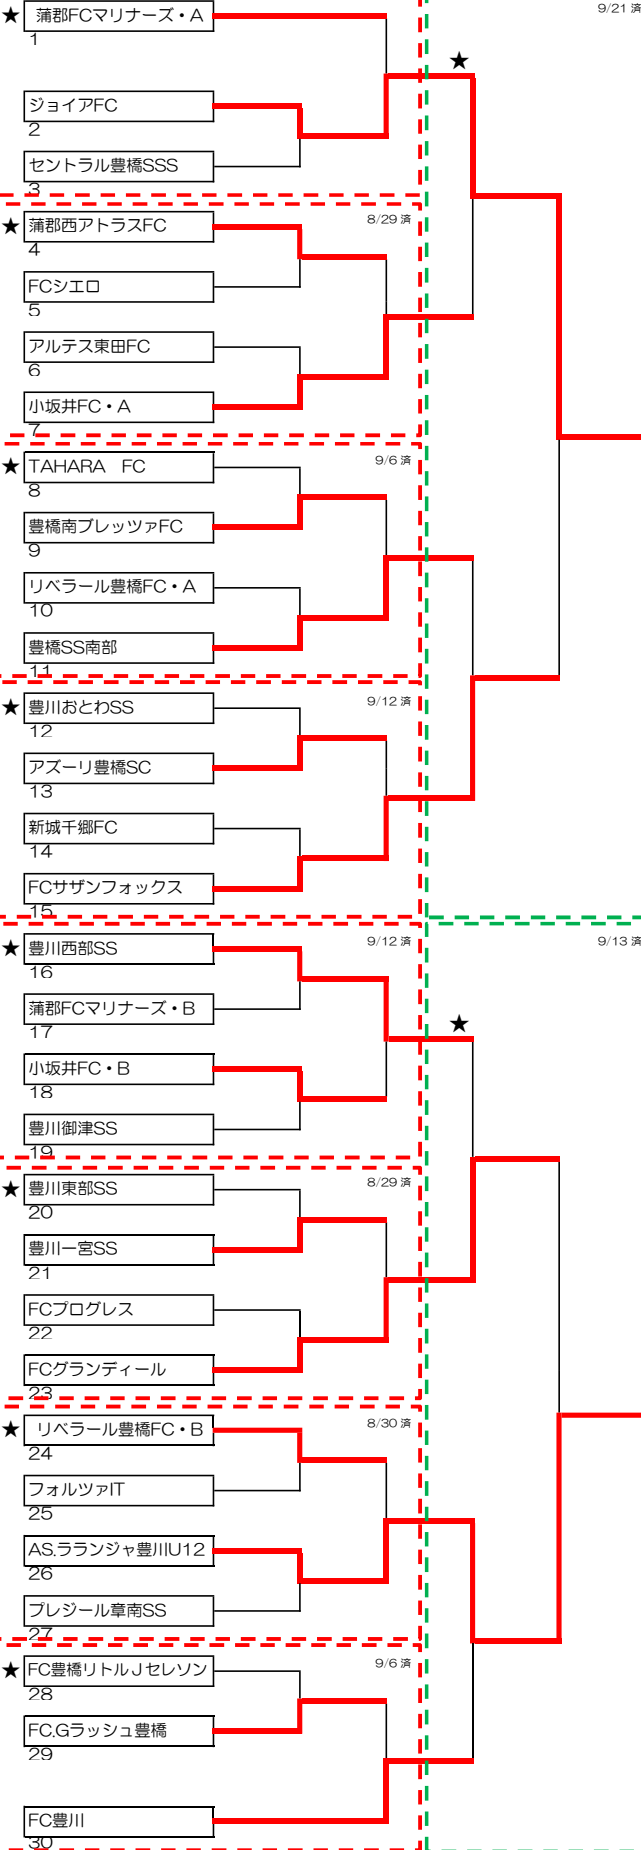

◇9月5日(土)～13日(日)

3回戦・代表決定戦(各会場)

- ・運営:各ブロック(I・J)で開催
- ・試合時間は15分-5分-15分
(同点の場合はPK戦3×3)

(代表決定戦において同点の場合

5分-5分の延長戦後、PK戦3×3)

【トーナメント表】

◆1回戦～2回戦

【抽選結果】

◆トーナメント表参照

1	蒲郡FCマリナーズ・A
2	ジョイアFC
3	セントラル豊橋SSS
4	蒲郡西アトラスFC
5	FCシエロ
6	アルテス東田FC
7	小坂井FC・A
8	TAHARA FC
9	豊橋南プレツァFC
10	リベラル豊橋FC・A
11	豊橋SS南部
12	豊川おとわSS
13	アズーリ豊橋SC
14	新城千郷FC
15	FCサザンフォックス
16	豊川西部SS
17	蒲郡FCマリナーズ・B
18	小坂井FC・B
19	豊川御津SS
20	豊川東部SS
21	豊川一宮SS
22	FCプログレス
23	FCグランディール
24	リベラル豊橋FC・B
25	フォルツァIT
26	AS.ラランジャ豊川U12
27	プレジール草南SS
28	FC豊橋リトルJセレソン
29	FC.Gラッシュ豊橋
30	FC豊川