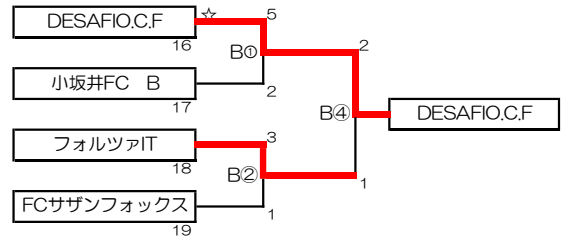

JA全農杯全国小学生選抜サッカー大会2020 東三河地区予選 トーナメント1回戦～2回戦

【1～2回戦】8月29日（土） ☆ = 会場設営キャプテン

◆海陽多目的広場B

★Aブロック

会場設営 = 各チーム2名

会場片付け = 各コート最終試合

★Eブロック

No.	時間	Aコート対戦	審判	審判
①	9:00	2 アルテス東田FC vs 3 アズーリ豊橋SC	1 セントラル	
②	9:45	vs		
③	10:30	1 セントラル豊橋SSS vs A①勝 アズーリ豊橋SC	A①負 アルテス東田FC	
④	11:15	vs		

No.	時間	Bコート対戦	審判	審判
①	9:00	16 DESAFIO.C.F vs 17 小坂井FC B	6 フォルツァ	7 サザンフォックス
②	9:45	18 フォルツァIT vs 19 FCサザンフォックス	4 DESAFIO	5 小坂井B
③	10:30	vs		
④	11:15	B①勝 DESAFIO.C.F vs B②勝 フォルツァIT	B①負 小坂井 B	B②負 サザンフォックス