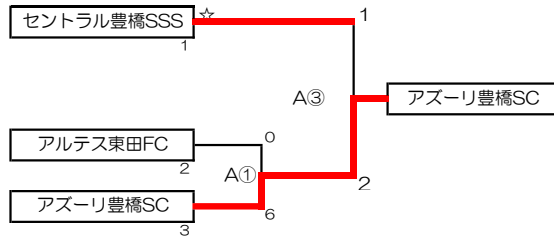

JA全農杯全国小学生選抜サッカー大会2020 東三河地区予選 トーナメント1回戦～2回戦

【1～2回戦】8月29日（土） ☆ = 会場設営キャプテン

◆海陽多目的広場B

★Aブロック

会場設営 = 各チーム2名

会場片付け = 各コート最終試合