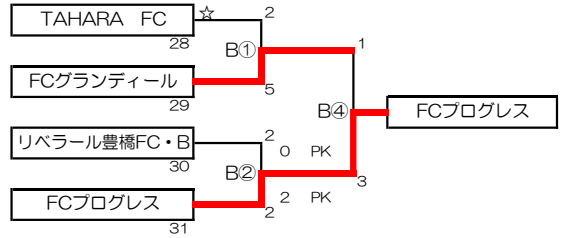

No.	時間	Bコート対戦	審判	審判
①	9:00	16 DESAFIO.C.F vs 17 小坂井FC B	6 フォルツァ	7 サザンフォックス
②	9:45	18 フォルツァIT vs 19 FCサザンフォックス	4 DESAFIO	5 小坂井B
③	10:30	vs		
④	11:15	B①勝 DESAFIO.C.F vs B②勝 フォルツァIT	B①負 小坂井 B	B②負 サザンフォックス

JA全農杯全国小学生選抜サッカー大会2020 東三河地区予選 トーナメント1回戦～2回戦

【1～2回戦】8月30日(日) ☆ = 会場設営キャプテン

◆豊橋人工芝サッカー場

★Bブロック

★Dブロック

会場設営 = B・Hブロック チーム2名

会場片付け = 各コート最終試合

★Hブロック