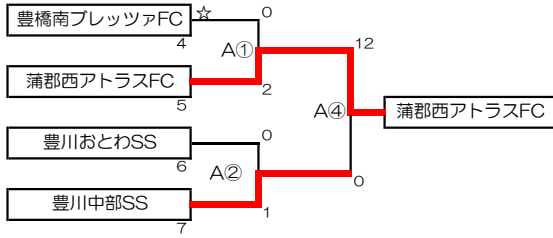

JA全農杯全国小学生選抜サッカー大会2020 東三河地区予選 トーナメント1回戦～2回戦

【1～2回戦】8月30日(日) ☆ = 会場設営キャプテン

◆豊橋人工芝サッカー場

★Bブロック