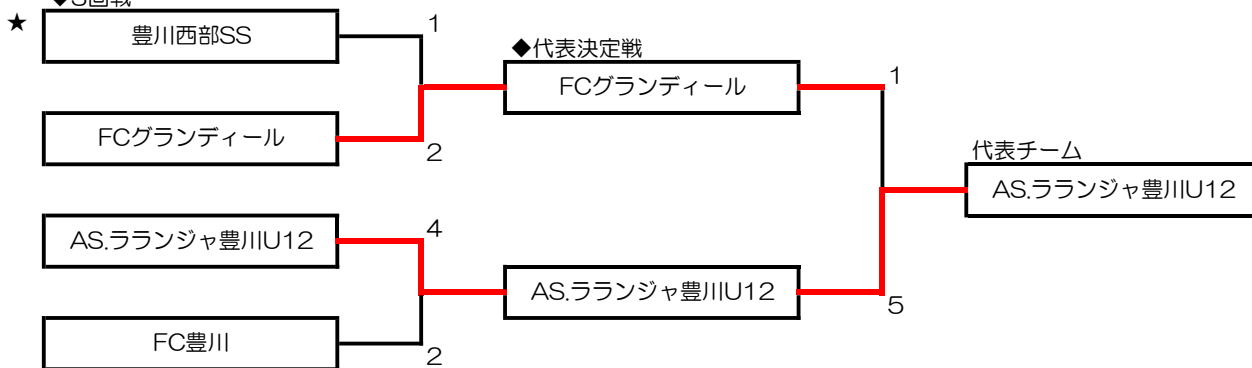

2020年 U-12フジパンカップ東三河地区予選 トーナメント3回戦～代表決定戦

予選 Jブロック

★ = 運営担当チーム

◆3回戦

- トーナメント方式 (15分-5分-15分) 同点の場合はPK戦3×3
  ※代表決定戦のみ同点の場合は延長戦を行う (5分-5分) それでも決しない場合はPK戦3×3
  <運営担当チームへのお願ひ>
- 結果は当日もしくは翌日までに競技委員長 (浦野) ヘメールにてこのファイルを送付して下さい
  競技委員長 浦野 mu6412@ion.ocn.ne.jp

運営担当チーム：

試合日	会場名	Kickoff	対戦カード				審判(チーム名)	審判(チーム名)	備考(連絡事項)		
9月13日(日)	赤塚山G・A	13:30	豊川西部SS	1	VS	2	FCグランディール	ラランジャ	FC豊川		
		14:15	AS.ラランジャ豊川U-12	4	VS	2	FC豊川	豊川西部	グランディール		
		15:00	豊川西部SS		FM		FC豊川				
		15:45	FCグランディール	1	VS	5	AS.ラランジャ豊川U-12	豊川西部	FC豊川		
月 日( )					VS						
					VS						
					VS						
					VS						
月 日( )					VS						
					VS						
					VS						
					VS						
月 日( )					VS						
					VS						
					VS						
					VS