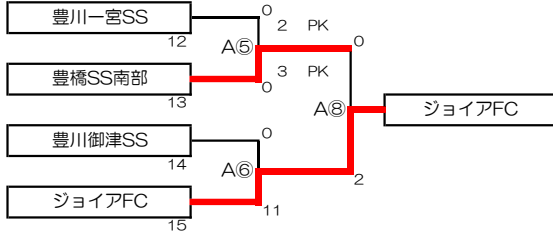

No.	時間	Bコート対戦	審判	審判
①	9:00	16 DESAFIO.C.F vs 17 小坂井FC B	6 フォルツァ	7 サザンフォックス
②	9:45	18 フォルツァIT vs 19 FCサザンフォックス	4 DESAFIO	5 小坂井B
③	10:30	vs		
④	11:15	B①勝 DESAFIO.C.F vs B②勝 フォルツァIT	B①負 小坂井 B	B②負 サザンフォックス

JA全農杯全国小学生選抜サッカー大会2020 東三河地区予選 トーナメント1回戦～2回戦

【1～2回戦】8月30日(日) ☆ = 会場設営キャプテン

◆豊橋人工芝サッカー場

★Bブロック

★Dブロック

会場設営 = B・Hブロック チーム2名

会場片付け = 各コート最終試合

★Hブロック