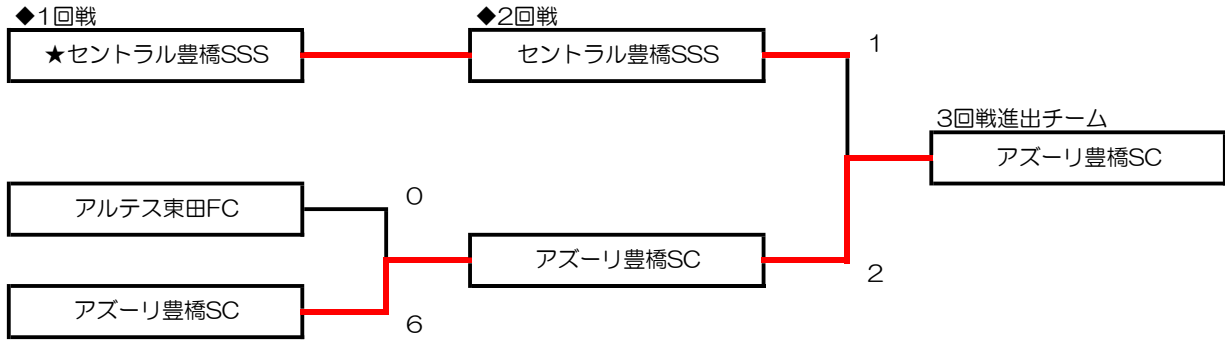

JA全農杯全国小学生選抜サッカー大会2020 東三河地区予選 トーナメント1回戦～2回戦

予選 Aブロック

★ = 運営担当チーム

◆ トーナメント方式 (15分-5分-15分) 同点の場合はPK戦3×3

<運営担当チームへのお願い>

- 結果は当日もしくは翌日までに競技委員長(浦野)へメールにてこのファイルを送付して下さい
  競技委員長 浦野 mu6412@ion.ocn.ne.jp

運営担当チーム：

試合日	会場名	Kickoff	対戦カード				審判(チーム名)	審判(チーム名)	備考(連絡事項)	
8月29日(土)	海陽多目的広場B	9:00	アルテス東田FC	0	vs	6	アズーリ豊橋SC	セントラル豊橋SSS	セントラル豊橋SSS	
		10:30	セントラル豊橋SSS	1	vs	2	アズーリ豊橋SC	アルテス東田FC	アルテス東田FC	
						vs				
						vs				
月 日( )					vs					
					vs					
					vs					
					vs					
月 日( )					vs					
					vs					
					vs					
					vs					
月 日( )					vs					
					vs					
					vs					
					vs