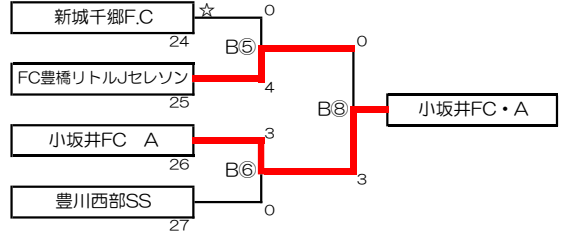

★Gブロック

No.	時間	Aコート対戦	審判	審判
①	9:00 9:30	4 vs 5 豊橋南プレツツァFC vs 蒲郡西アトラスFC	6	7
②	9:45 10:15	6 vs 7 豊川おとわSS vs 豊川中部SS	4	5
③	10:30 11:00	vs		
④	11:15 11:30	A①勝 vs A②勝	A①負	A②負
⑤	13:30 13:45	12 vs 13 豊川一宮SS vs 豊橋SS南部	14	15
⑥	14:15 14:30	14 vs 15 豊川御津SS vs ジョイアFC	12	13
⑦	15:00 15:15	vs		
⑧	15:45	A⑤勝 vs A⑥勝	A⑤負	A⑥負

No.	時間	Bコート対戦	審判	審判
①	9:00 9:30	28 vs 29 TAHARA FC vs FCグランディール	30	31
②	9:45 10:15	30 vs 31 リベラール豊橋FC・B vs FCプログレス	28	29
③	10:30 11:00	vs		
④	11:15 11:30	B①勝 vs B②勝	B①負	B②負
⑤	13:30 13:45	24 vs 25 新城千郷F.C vs FC豊橋リトルJセレソソ	26	27
⑥	14:15 14:30	26 vs 27 小坂井FC A vs 豊川西部SS	24	25
⑦	15:00 15:15	vs		
⑧	15:45	B⑤勝 vs B⑥勝	B⑤負	B⑥負