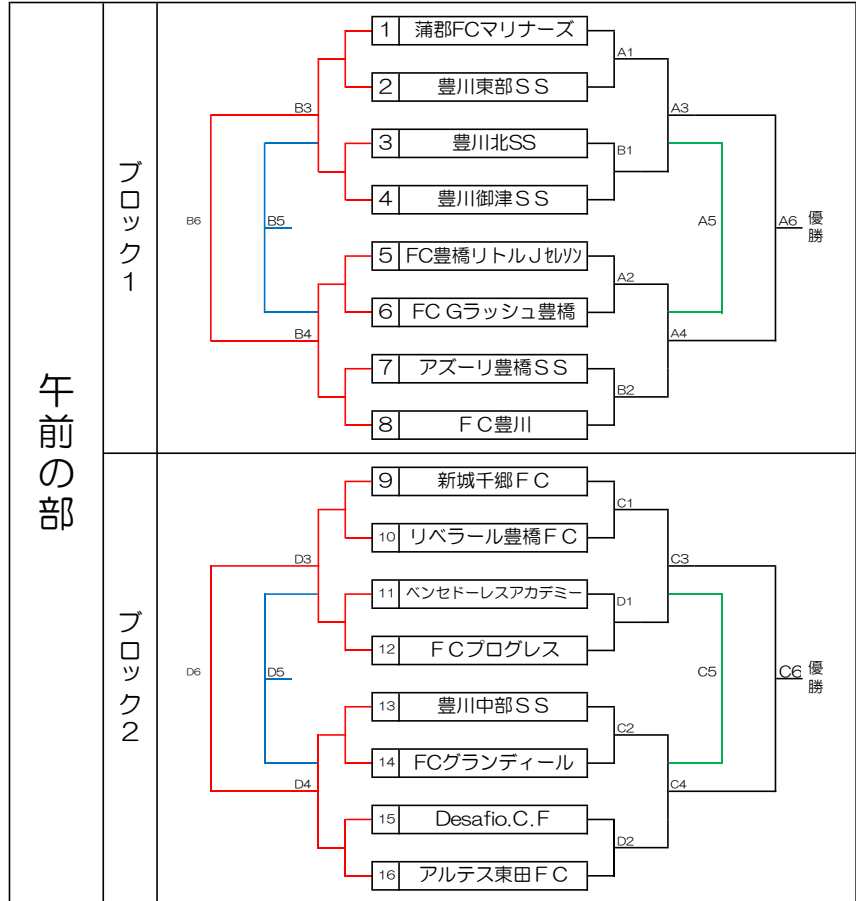

第2回ミスノフェスティバルCUP U-9

【参加チーム】

◆申込順 (抽選順)		抽選結果
1	FC グラッシュ豊橋	6
2	AS.ラランジャ豊川U12	25
3	FCグランディール	14
4	豊橋南プレツァ	26
5	TAHARA FC	27
6	プレジール章南	22
7	ジョイアFC	20
8	豊川西部SS	18
9	新城千郷FC	9
10	蒲郡FCマリナース	1
11	SFC DISPORT愛知	21
12	リコペンテFC	17
13	FC豊橋リトルJレツァ	5
14	小坂井FC	23
15	蒲郡西アトラスFC	19
16	シティFC豊橋	28
17	リベラル豊橋FC	10
18	FCプログレス	12
19	アズーリ豊橋SS	7
20	豊川東部SS	2
21	豊川中部SS	13
22	FC豊川	8
23	フォルツァIT	24
24	豊川北SS	3
25	Desafio.C.F	15
26	豊川御津SS	4
27	ベンセドーレスアカデミー	11
28	アルテス東田FC	16
不参加	FCシエロ	
不参加	ソルチFC	
不参加	豊川おとわ83	
不参加	豊橋SS南部	
不参加	豊川一宮SS	
不参加	FCサザンフォックス	
不参加	セントラルSSS	
不参加	FCピコン	

【監督会議】

◇6月17日(土 19:30予定)
豊川市御津文化会館 研修室

18:30からの救急救命講座後に行います。
ミスノフェスティバルにエントリーするチームは救急救命講座への参加が必須です。

- ・エントリー表、同意書を1部提出
- ・参加費2,000円提出
- ・同意書は自筆署名のこと

【大会スケジュール】

◇6月25日(日)
(蒲郡海陽多目的広場)

- ・会場準備は8:00から行います。午前の部に参加するチームは必ず1名以上のご協力をお願いします。
- ・会場の撤収については、最終試合のチームにてお願いします。

◆ブロック1優勝:

◆ブロック2優勝:

午後の部	ブロック3	グループA	17	リコペンテFC
			18	豊川西部SS
19	蒲郡西アトラスFC			
グループB	20	ジョイアFC		
	21	SFC DISPORT愛知		
22	プレジール章南			
ブロック4	グループC	23	小坂井FC	
		24	フォルツァIT	
25	AS.ラランジャ豊川U12			
グループD	26	豊橋南プレツァ		
	27	TAHARA FC		
	28	シティFC豊橋		

◆ブロック3優勝:

◆ブロック4優勝:

【大会形式】

- ・10分-5分-10分
- ・午前の部は全ての試合において同点の場合に3v3のキックゲームを行う
- ・午後の部は以下の試合で同点の場合に3v3のキックゲームを行う
  A-4,A-5,B-5,C-4,C-5,D-5

- ・審判は全て相互審で行う。
  左:前半、右:後半

【諸注意】

- ・選手チェックは本部にて行う。
- ・選手チェックは各チームで行う。(ツメ・用具、出場選手と背番号)
- ・エントリー表は試合開始30分前に提出
- ・ミスノさんのシューズケア教室に参加してください。スケジュールを参照。
- ・女子選手のチームマネージメントにご協力願います。
- ・熱中症対策用にテントを用意してください。