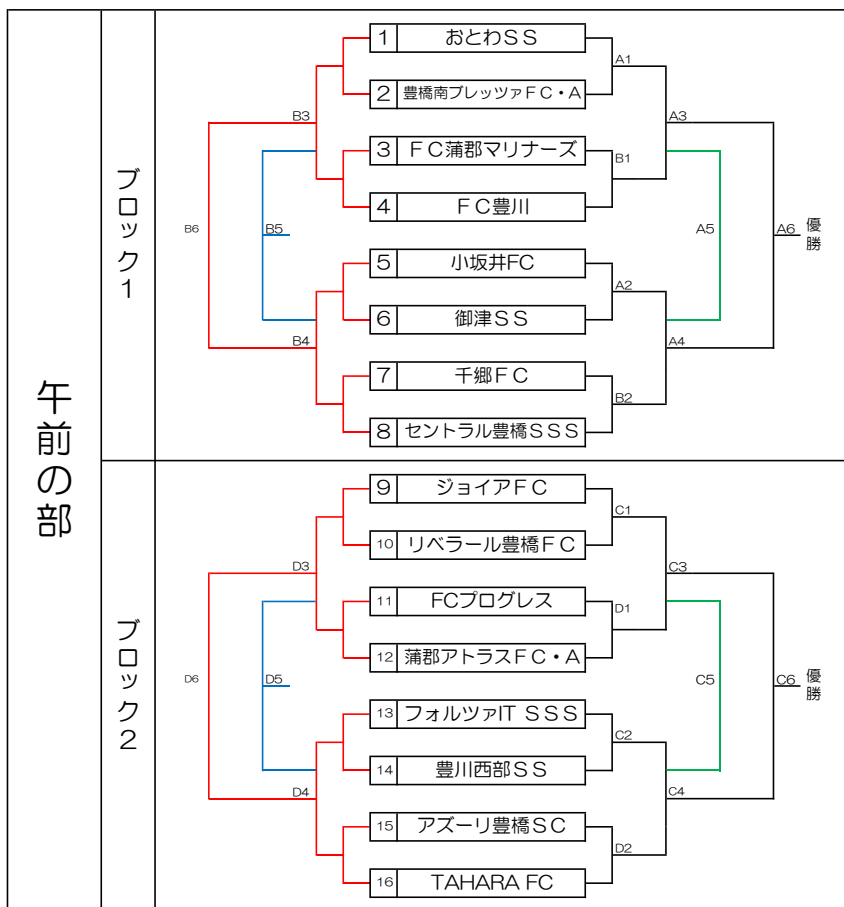

第3回ミスノフェスティバルCUP U-9

【参加チーム】

◆申込順 (抽選順)	抽選結果
1 ASラランジャ豊川U12	29
2 豊川西部SS	14
3 ジョイアFC	9
4 FCグランディール	24
5 リベラル豊橋FC	10
6 FC豊川	4
7 FC蒲郡マリナース	3
8 アズーリ豊橋SC	15
9 テイスボルト愛知FC	23
10 小坂井FC	5
11 豊川東部SS	19
12 リトルJセレソン豊橋FC	25
13 千郷FC	7
14 デサフィオCF	21
15 豊川中部SS	27
16 蒲郡アトラスFC・A	12
17 蒲郡アトラスFC・B	22
18 フォルツァIT SSS	13
19 豊橋南プレツァFC・A	2
20 豊橋南プレツァFC・B	28
21 ARTES AFC	26
22 セントラル豊橋SSS	8
23 グラッシュ豊橋FC	17
24 豊川北SS	18
25 豊川一宮SS	20
26 TAHARA FC	16
27 御津SS	6
28 おとわSS	1
29 FCプログレス	11
不参加 リコブエンテFC	
不参加 FCサザンフォックス	
不参加 セントラルレディース	
不参加 プレジール章南	
不参加 豊橋ソルチFC	
不参加 シティーFC豊橋	
不参加 豊橋SS南部	
不参加 シロキFCリベルタ	
不参加 FCシエロ	
不参加 ビコンFC	

【監督会議】

◇4月27日(土 19:30予定)

豊川市御津文化会館 研修室

18:30からの救急救命講座後に行います。

ミスノフェスティバルにエントリーするチームは救急救命講座への参加が必須です。

- ・エントリー表、同意書を1部提出
- ・参加費2,000円提出
- ・同意書は自筆署名のこと

【大会スケジュール】

◇5月19日(日)

(豊橋かもめ広場)

- ・会場準備は8:00から行います。
- ・午前の部に参加するチームは必ず1名以上のご協力をお願いします。