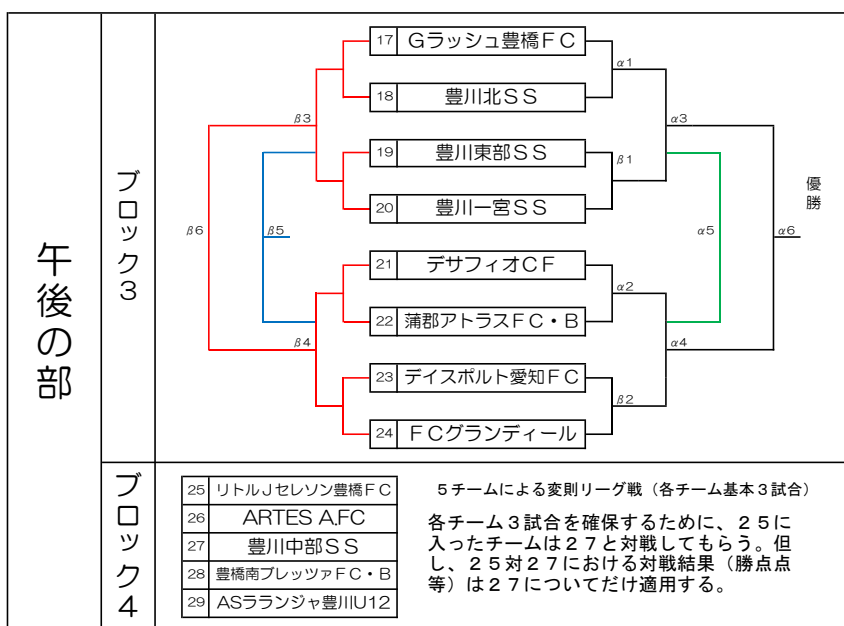

### 【大会スケジュール】

◇5月19日(日)

(豊橋かもめ広場)

- ・会場準備は8:00から行います。
- ・午前の部に参加するチームは必ず1名以上のご協力をお願いします。

◆ブロック1優勝:

◆ブロック2優勝:

## Aコート

	試合番号	対戦			
9:00	A-1	おとわSS	-	豊橋南ブレッツァFC・A	
9:30	A-2	小坂井FC	-	御津SS	
10:00	A-3	A1勝	-	B1勝	ミス・シューズ 教室
10:30	A-4	A2勝	-	B2勝	ミス・シューズ 教室
11:00	A-5	A3負	-	A4負	ミス・シューズ 教室
11:30	A-6	A3勝	-	A4勝	

審判は相互審。前半が左側チーム、後半が右側チームで担当する。